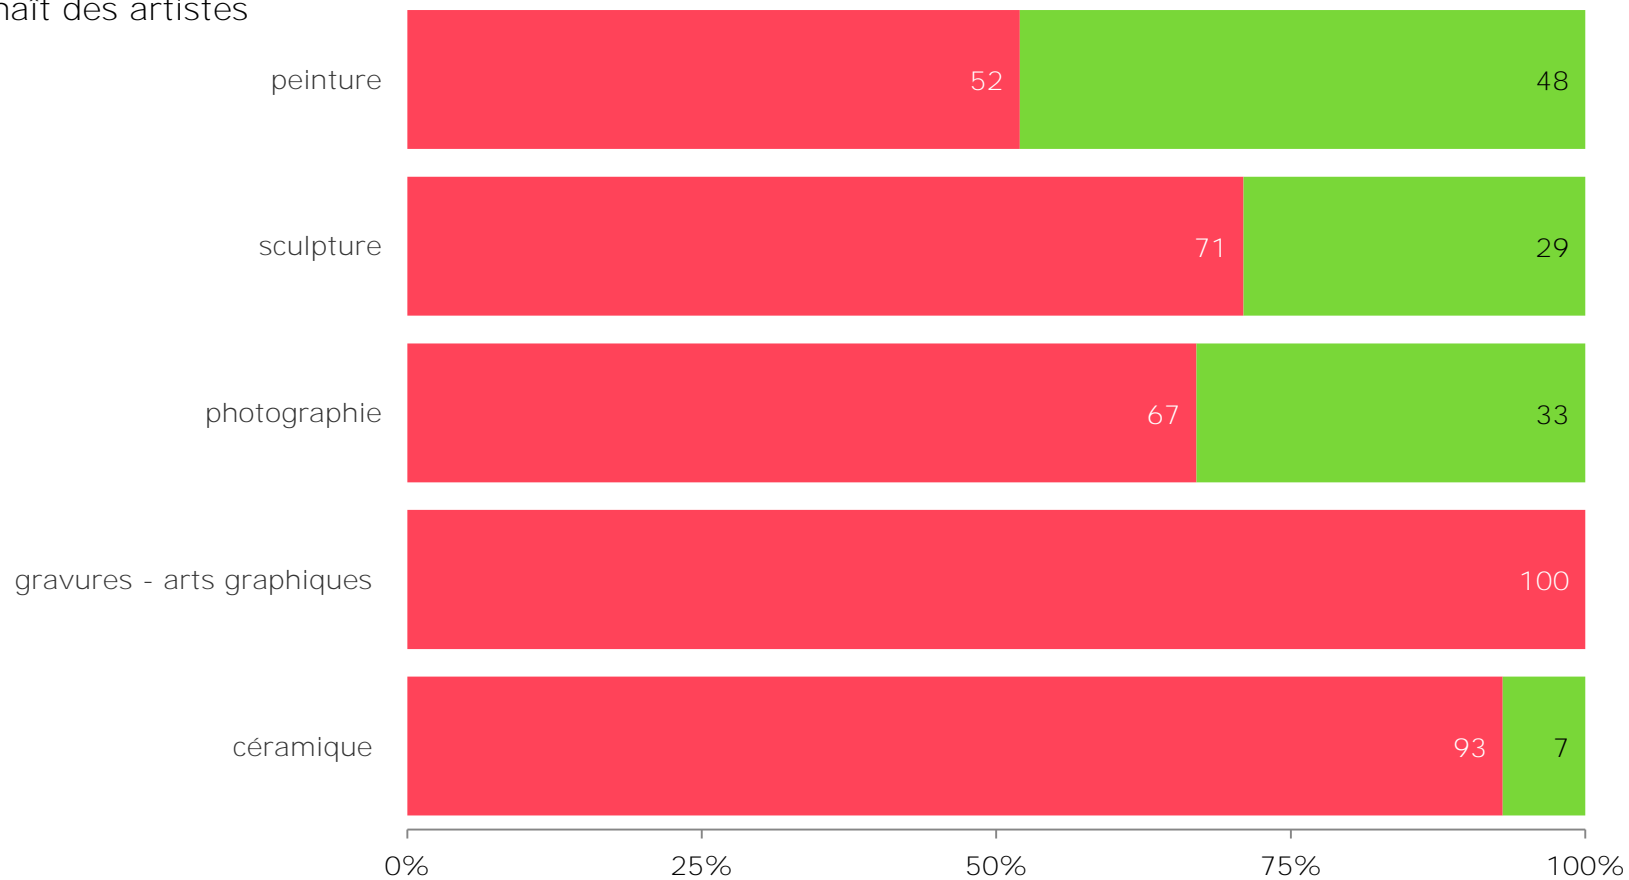

Structure de l'échantillon collecté

		ECHANTILLON BRUT		ECHANTILLON PONDERE	
		Avant pondération	%	Après pondération	%
TOTAL		999	100.0	999	100.0
SEXE	Homme	490	49.0	488	48.8
	Femme	509	51.0	511	51.2
AGE	18-24 ans	126	12.6	106	10.6
	25-34 ans	162	16.2	187	18.7
	35-49 ans	317	31.7	290	29.0
	50-64 ans	240	24.0	239	23.9
	65 ans et plus	154	15.4	177	17.7
REGION	Luxembourg-Ville	169	16.9	204	20.4
	Reste Centre	169	16.9	164	16.4
	Sud	363	36.3	358	35.8
	Nord	161	16.1	154	15.4
	Est	137	13.7	120	12.0

Notoriété spontanée d'artistes du Luxembourg

taux de non-réponses

■ aucun nom

■ connaît des artistes