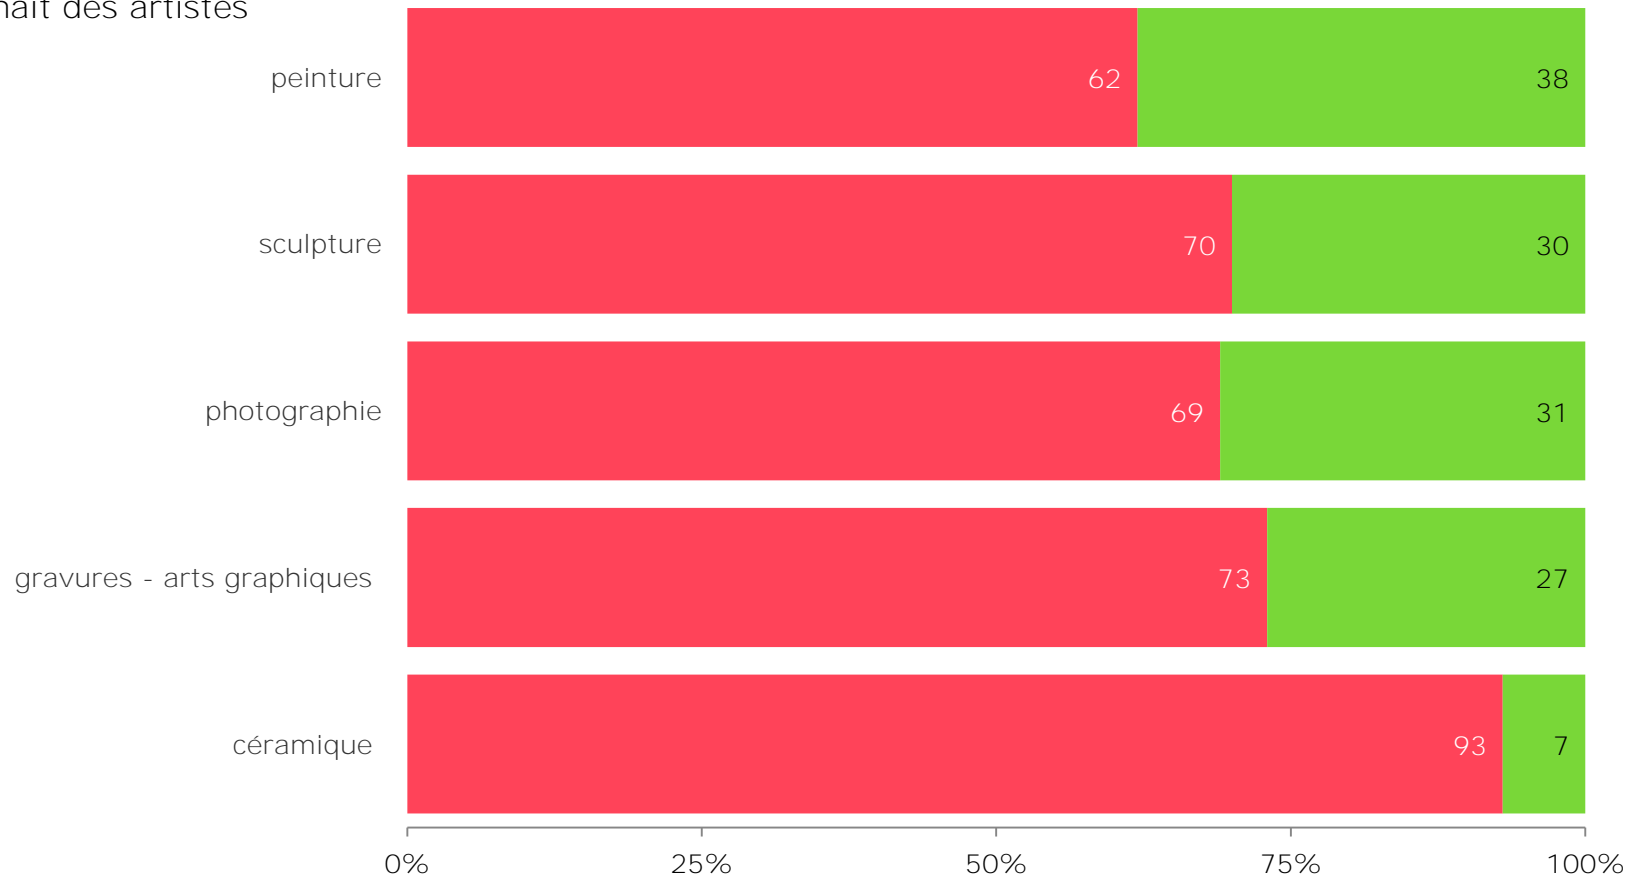

Notoriété spontanée d'artistes du Luxembourg

taux de non-réponses

■ aucun nom

■ connaît des artistes

Notoriété appuyée des artistes du CAL

taux de non-réponses

■ aucun nom

■ connaît des artistes

2

Peinture

PEINTURE - Notoriété *spontanée* (par ordre alphabétique)

Fernand Bertemes

Robert Brandy

Joseph Kutter

Patricia Lippert

Sosthène Weis