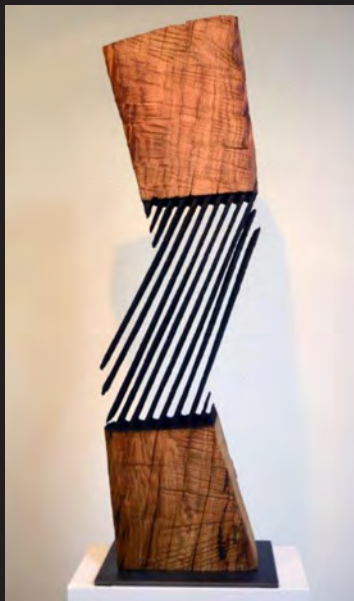

# Um Friedbësch

*Exposition Jhemp BASTIN et Raymond WEILAND*

*les samedis et dimanches  
ouvert du 26 mars au 10 avril 2022  
de 15 à 18 hres ou sur rdv*

Direction: Goebelsmühle-Schlindermanderscheid-Friedbusch/Consthum (C348)