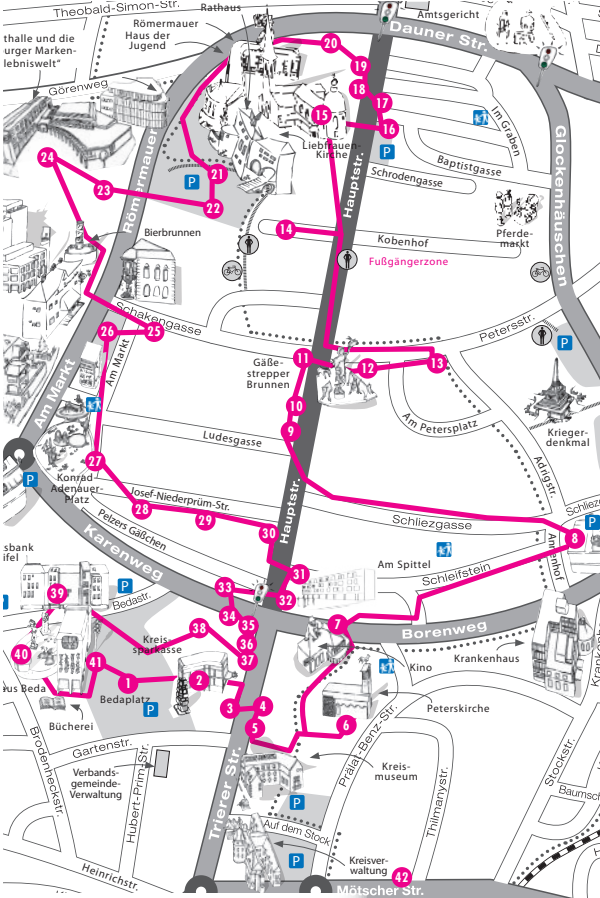

EINE STADT
VOLL KUNST

BitburgART

16. JULI -
29. AUGUST

100+ KÜNSTLER 40+ AUSSTELLUNGEN START FREITAG 16. JULI FREITAG - SAMSTAG - SONNTAG UND DIE GANZE WOCHE

Internationale und regionale Kunst in Bitburg: **Robert Rauschenberg, Alex Katz, Tom Wesselmann, James F. Gill, Mel Ramos, Günther Uecker, Markus Lüpertz, Klaus Fußmann, Hans Vincenz, Bahram Hajou, Dieter Nusbaum, Theo Jakoby, Silke Aurora, Justyart** uvm. **Gastausstellung: Udo Lindenberg, Armin Müller-Stahl**

TIPPS:

Fr. 16.7. 13:00-19:00

Öffnen aller Galerien und des Rundganges „ARTgange“

Sa. 17.7. 13:00-18:00

Galerien und „ARTgange“ (ohne 2,22,39)

Nachmittag **UDO LINDBENBERG**

Double, Kunstecke Hein

Sa. 18.7. 13:00-18:00

Galerien und „ARTgange“

(ohne 2,22,39)

19.7.-29.8. Montag bis Sonntag

Galerien siehe Öffnungszeiten

BitburgART & Braderie

Do. 29.7. über den Tag

Braderie in Bitburg mit:

Luftballonartist R. Petrikat

Seifenblasenkünstler A. Schönfelder

Musik: Solo Jammernann

Sylvia Nels / C&S Akustik

Fr. 30.07. über den Tag

Braderie in Bitburg mit:

Luftballonartist R. Petrikat

Seifenblasenkünstler A. Schönfelder

Musik: Achim Weinzin

Sylvia Nels / Dixi Band

Sa. 31.07. über den Tag

Braderie in Bitburg mit:

Luftballonartist R. Petrikat

Seifenblasenkünstler A. Schönfelder

Musik: Dixi-Band / Sylvia Nels

Akkordeon Orchester

Power Flowers

Tanzcenter Bitburg

Bitburg ARTgange:

1. 1 Parken Bedaplatz
2. 2 Overhead Gallery KSK Bitburg-Prüm, Trierer Str. 46
3. 3 Kunstkreis Beda Trierer Str. 42
4. 4 Cercle Artistique de Luxembourg, Trierer Str. 25
5. 5 Einkehr/Bitburger Hof Trierer Str. 23
6. 6 Overhead Gallery Peterskirche
7. 7 Kuk-Trier Kino, Borenweg 7
8. 8 „Pimp it up“ Parkhaus Annenhof unter Hauptstr. 32
9. 9 Silke Aurora Galerie Hein, Hauptstr. 40
10. 10 Armin Müller-Stahl Eselsohr, Hauptstr. 42
11. 11 Susanne Jakobs Petersplatz
12. 12 EventART Kunstecke Hein, Petersstr. 17
13. 13 Udo Lindenberg Auf der Knupp, Kulturge. Bit.
14. 14 Overhead Gallery H. Frerick/Overhead Gallery, Liebfrauenkirche
15. 15 H. Frerick/Overhead Gallery, Liebfrauenkirche
16. 16 BitburgART-Pizza Pizzeria DaLuigi, Hauptstr. 51
17. 17 Overhead Gallery Hauptstr. 53
18. 18 Einkehr/Vinum Hauptstr. 60
19. 19 Jupitersäule Hauptstr. 62
20. 20 Archäologischer Rundweg an der Römermauer
21. 21 Elmar Hubert Grüner See, Römermauer 7
22. 22 Roland Michel eon Center, Römermauer 7
23. 23 Overhead Gallery Vorplatz Bitburger Erlebniswelt
24. 24 Overhead Gallery Bitburger Stadthalle
25. 25 Benjamin Hirtz Garten, Schokengasse 12
26. 26 Sebastian Langner Jüdische Gedenkstätte Am Markt
27. 27 EventART Konrad-Adenauer-Park
28. 28 Overhead Basis Josef-Niederprüm-Straße 1A
29. 29 Kunstkreis Beda Josef-Niederprüm-Straße 1A
30. 30 Art by Dina Hauptstraße 20
31. 31 EventART Spittel
32. 32 Eifelgold/Einkehr BitStuben, Hauptstr. 1
33. 33 Kunstkreis Beda/Edmund Schmitt, Karenweg 3
34. 34 Overhead Gallery Hotel Plein, Karenweg 24
35. 35 Margit Schlosser Café Elsen, Trierer Str. 50
36. 36 RegioART Trierer Str. 52
37. 37 Kunstkreis Beda Trierer Str. 54
38. 38 RegioART neben Bauernmarkthalle
39. 39 Overhead Gallery Volksbank Eifel EG, Bedastr. 11
40. 40 Skulpturengarten Haus Beda, Bedaplatz 1
41. 41 Hans Vincenz Haus Beda, Bedaplatz 1

1. 42 Marko Skorka Deamon Art, Mätscher Str. 6

Sonderausstellungen:

1. S1 Vera Diederich Sa/So 14:00-16:00 Tel. 0151 611 38 490
2. S2 Vera Diederich Else Kallmann Str. 2 / 26
3. S3 Schillings/Marko Nieder Meibüch
4. S4 Galerie-Netzwerke.de Alte Schule Welschbillig

BitburgART Partner und Freunde: