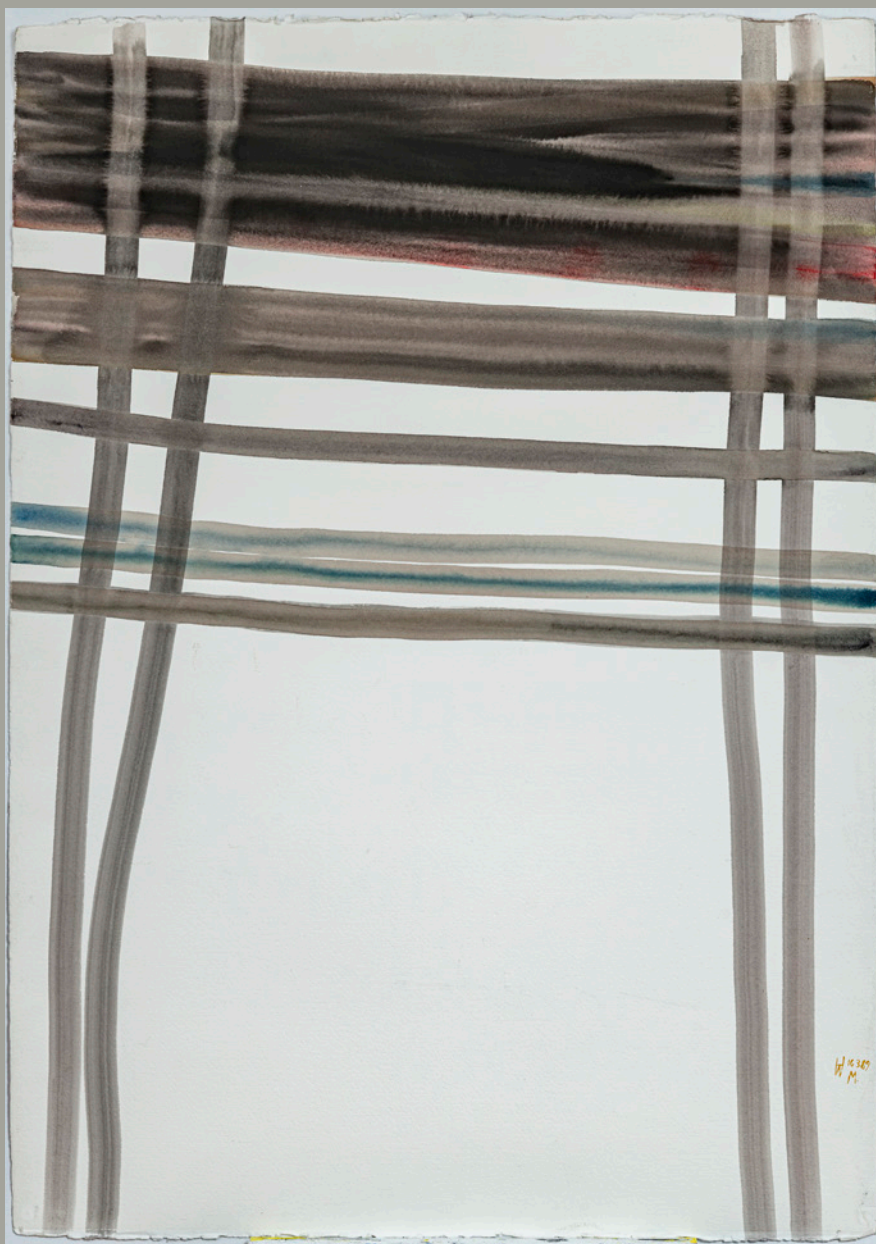

Moscou | aquarelle sur papier | 1990 | 13 x 9,5 cm (photo: dimensions originales)

Moscou | huile sur toile | 1989 | 57 x 57 cm

o Moscou | huile sur toile | 1989 | 200 x 103 cm

Moscou | huile sur toile | 1989 | 107,5 x 99 cm

Moscou | aquarelle sur papier | 1989 | 37 x 22 cm

Moscou | acrylique sur toile | 1990 | 209 x 150 cm ▶

Moscou | huile sur toile | 1989 | 85 x 55 cm

Moscou | acrylique sur toile | 1990 | 206 x 180 cm ▶

◀ Moscou | acrylique sur toile | 1990 | 209 x 160 cm

Moscou | huile sur toile | 1989 | 200 x 103 cm

Moscou | aquarelle sur papier | 1991 | 102 x 72 cm

Moscou | aquarelle sur papier | 1991 | 102 x 72 cm

Moscou | aquarelle sur papier | 1989 | 72 x 102 cm

Moscou | aquarelle sur papier | 1989 | 102 x 72 cm