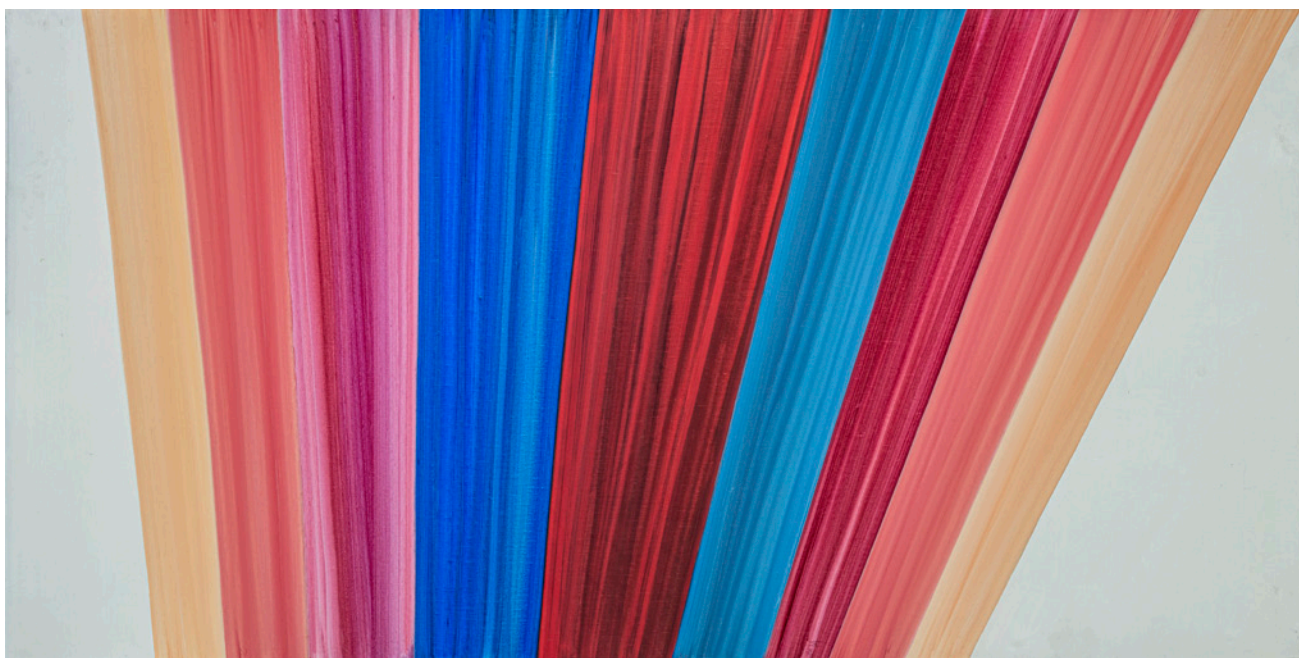

Moscou | aquarelle sur papier | 1989 | 37 x 22 cm

Moscou | acrylique sur toile | 1990 | 209 x 150 cm ▶

Moscou | huile sur toile | 1989 | 85 x 55 cm

Moscou | acrylique sur toile | 1990 | 206 x 180 cm ▶

◀ Moscou | acrylique sur toile | 1990 | 209 x 160 cm