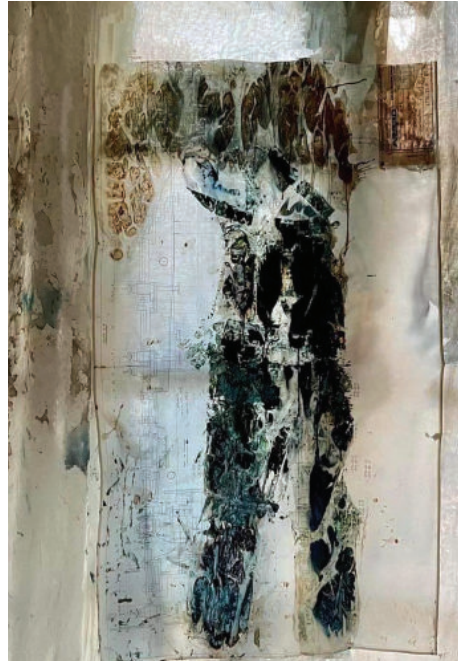

La tête brûlée, 2022 © Florence Hoffmann

Die leeren Hüllen vom Humankapital/1, 2022
© Patricia Lippert

Die Schicht nach der Schicht, 2022 © Patricia Lippert & Pascale Behrens

Le Collège des Bourgmestre et Échevins de la Commune de Schifflange
a l'honneur de vous inviter à l'exposition

Mit Feuer, der Erde auf Schicht

Patricia Lippert | Pascale Behrens | Florence Hoffmann

Le vernissage aura lieu vendredi, 25 février 2022 à 19h00

Le vin d'honneur sera offert par l'Administration communale de Schifflange